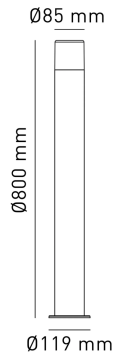

CADICE BOLLARD

BASE	MISURE mm	VARIANTE	CODICE	EAN
E27	1	ANTRACITE	CADICEE27GP	8031453027520

IP 44

220-240V

DIMENSIONI	A	B	C
1	800	119	85

- BOLLARD IN ALLUMINIO CON DIFFUSORE IN POLICARBONATO OPALINO
- ATTACCO E27 PER SORGENTI LED MAX 20W