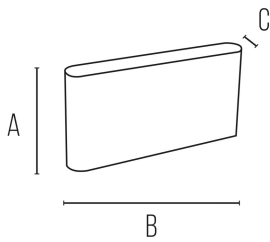

ALICANTE

POTENZA W	KELVIN	LUMEN lm	MISURE mm	FASCIO °	VARIANTE	CODICE	EAN	CLASSE ENERGETICA
10	3000-4000-5500	580	1	2X150	BIANCO	ALICANTE10B	8031453022013	
10	3000-4000-5500	500	1	2X150	ANTRACITE	ALICANTE10G	8031453022020	

DIMENSIONI	A	B	C
1	90	175	30

- APPLIQUE DA PARETE IN ALLUMINIO PER INTERNI ED ESTERNI
- CORPO IN ALLUMINIO PRESSOFUSO VERNICIATO
- MODULI LED INTEGRATI 2X5W (DOPPIA EMISSIONE)
- CCT SELEZIONABILE