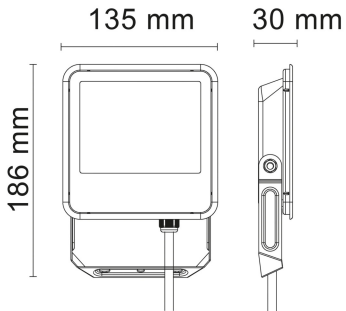

ORLANDO 30

POTENZA W	KELVIN	LUMEN lm	MISURE mm	FASCIO °	VARIANTE	CODICE	EAN	CLASSE ENERGETICA
30	3000	3150	1	120	BIANCO	ORLANDO30B	8031453023324	A+ G E
30	4000	3450	1	120	GRIGIO GRAFITE	ORLANDO30G	8031453023270	A+ G E
30	4000	3450	1	120	BIANCO	ORLANDO30BN	8031453024765	A+ G E
30	6500	3450	1	120	GRIGIO GRAFITE	ORLANDO30GD	8031453024772	A+ G E

IP 65

IK 06

~
220-240V

⌚
50.000

☼
-30°+50°

DIMENSIONI	A	B	C
1	135	30	186

- PROIETTORE A LED SLIM CON TECNOLOGIA 'DRIVER ON BOARD' (DOB)
- ALTA EFFICIENZA 110 LM/W
- CORPO IN ALLUMINIO VERNICIATO E DIFFUSORE IN VETRO TEMPERATO
- COLORE BIANCO RAL 9016 O GRIGIO RAL 7024