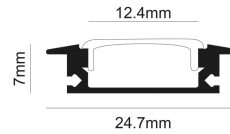

**PROFILO SLIM DA INCASSO - 2m**

STP201B

IP 20

DIMENSIONI	A	B	C
1	7	24,7	2000

**INFORMAZIONI GENERALI**

Codice	STP201B
Ean	8031453027094
Famiglia	PROFILO SLIM DA INCASSO - 2m
Linea prodotto	PROFILO LED
Variante	
Materiale corpo	Alluminio
Temperatura esercizio (°C)	-20 - +45
Garanzia anni	2

**CARATTERISTICHE TECNICHE****IMBALLO**

Imballo	80 / 80
---------	---------