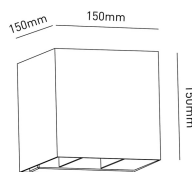

**MARBELLASUN**  
**Applique solare**  
**MARBELLA9SUNC**  
9 W - 610lm - 4000K

DIMENSIONI	A	B	C
1	150	150	150

INFORMAZIONI GENERALI	
Codice	MARBELLA9SUNC
Ean	8031453030797
Famiglia	MARBELLASUN
Linea prodotto	Applique - SOL
Tecnologia	LED
Variante	CORTEN
Materiale corpo	PLASTICA-ALLUMINIO
Materiale diffusore / lente	VETRO
Temperatura esercizio (°C)	-20 +40
Garanzia anni	2

IMBALLO	
Confezione	SC
Imballo	6 / 6
Peso Lordo (Kg)	7.9
Peso Netto (Kg)	1.1

DATI ILLUMINOTECNICI	
Colore luce	CW
CCT (K)	4000
Flusso luminoso (lm)	610
Flusso Luminoso Modulo (lm)	950
Fascio luminoso (°)	95
Resa Cromatica (CRI)	>80