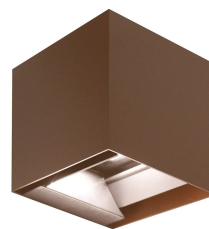

**MARBELLASUN**  
**Applique solare**  
**MARBELLA9SUNC**  
9 W - 610lm - 4000K

DIMENSIONI	A	B	C
1	150	150	150

INFORMAZIONI GENERALI	
Codice	MARBELLA9SUNC
Ean	8031453030797
Famiglia	MARBELLASUN
Linea prodotto	Applique - SOL
Tecnologia	LED
Variante	CORTEN
Materiale corpo	PLASTICA-ALLUMINIO
Materiale diffusore / lente	VETRO
Temperatura esercizio (°C)	-20 +40
Garanzia anni	2

IMBALLO	
Confezione	SC
Imballo	6 / 6
Peso Lordo (Kg)	7.9
Peso Netto (Kg)	1.1

DATI ILLUMINOTECNICI	
Colore luce	CW
CCT (K)	4000
Flusso luminoso (lm)	610
Flusso Luminoso Modulo (lm)	950
Fascio luminoso (°)	95
Resa Cromatica (CRI)	>80

- Applique da parete in alluminio per esterni con sensore crepuscolare e rilevatore di presenza a microonde
- Fascio regolabile 0° - 95° senza l'uso di attrezzi
- Scala graduata per regolazione dell'ampiezza del fascio
- Facile Installazione: non richiede collegamenti alla rete elettrica
- Batteria agli ioni di Litio 3,7V-2600mAh, 9,62Wh