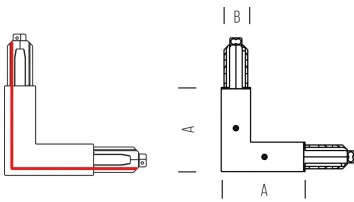

GIUNTO A L POLARITA' ESTERNA

MISURE mm	VARIANTE	CODICE	EAN
1	NERO	9012/B	SHT0000000009012/B0001
1	BIANCO	9012/W	SHT0000000009012/W0001

IP 20

DIMENSIONI	A	B	C
1	89,7	25,4	