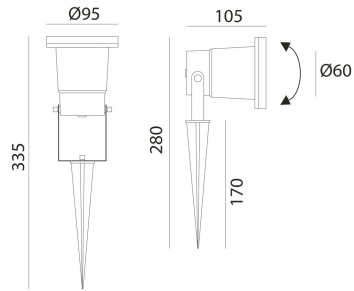

SPIKY2

BASE	MISURE mm	VARIANTE	CODICE	EAN
GU10	1	ANTRACITE	SPIKY2	8031453025939

DIMENSIONI	A	B	C
1	280	95	105

- PICCHETTO DECORATIVO PER GIARDINI O SENTIERI
- INCLINAZIONE REGOLABILE
- CAVO LUNGHEZZA 30CM CON CONNETTORE IP68
- ATTACCO GU10 PER SORGENTI LED MAX 7W (MODELLO SUGGERITO GU10 ALTA TEMPERATURA)
- GU10 ALTEZZA MAX 55MM