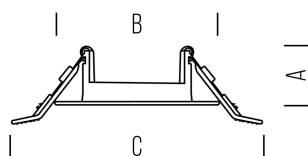

ANELLO DI FISSAGGIO FISSO CON VETRO FRONTALE IP65

MISURE mm	VARIANTE	CODICE	EAN
1	CIRCOLARE BIANCO IP65	LD1SPTA91B	8031453005252
2	CIRCOLARE BIANCO IP65	LD3SPTA91B	8031453026004

IP 65

DIMENSIONI	A	B	C
1			
2	28	85	103

- FARETTO PER MONTAGGIO AD INCASSO, REALIZZATO IN FUSIONE DI ALLUMINIO
- ALLOGGIA LAMPADE ALOGENE E LED DIAMETRO 50MM CON BASE GU10-G4 (PORTALAMPADA NON FORNITO)
- VETRO DI PROTEZIONE PER GARANTIRE L'INDICE DI PROTEZIONE IP65