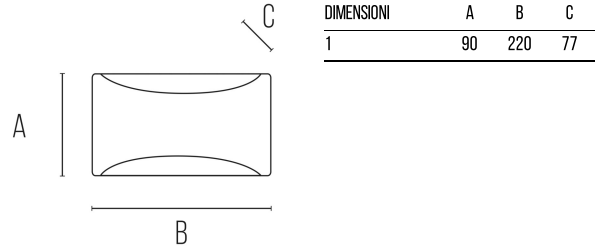

MAIORCA
Applique
MAIORCA6M

7 W - 250lm - 3000-4000-5000K

INFORMAZIONI GENERALI	
Codice	MAIORCA6M
Ean	8031453022006
Famiglia	MAIORCA
Tecnologia	LED
Variante	GRIGIO MARINA
Materiale corpo	ALLUMINIO
Materiale diffusore / lente	PC
Temperatura esercizio (°C)	-20 - +45
Garanzia anni	2
Colore (RAL)	7040

DATI ILLUMINOTECNICI	
Colore luce	CCT
CCT (K)	3000-4000-5000
Flusso luminoso (lm)	250
Flusso Luminoso Modulo (lm)	870
Fascio luminoso (°)	120
Eff. luminosa (lm/W)	46,66
Resa Cromatica (CRI)	>80

CARATTERISTICHE TECNICHE	
Potenza (W)	7
Tensione di alim. (V) / Max (V)	220 / 240
Frequenza alimentazione (Hz)	50/60
Classe isolamento	1
Compatibile dimmer	NO
Vita nominale (h)	20000

IMBALLO	
Confezione	SC
Imballo	20 / 20
Peso Lordo (Kg)	13.6
Peso Netto (Kg)	0.58

MAIORCA

Applique

MAIORCA6M

7W - 250lm - 3000-4000-5000K

- Applique da parete in alluminio per interni ed esterni
- Modulo LED integrato da 7W (illuminazione indiretta)
- CCT selezionabile