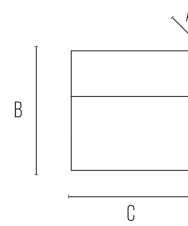

## BILBAO 6 SQUARED

Segnapasso

BILBAO6GQ

6 W - 290lm - 4000K

DIMENSIONI	A	B	C
1	28	159	159

INFORMAZIONI GENERALI	
Codice	BILBAO6GQ
Ean	8031453022723
Famiglia	BILBAO 6 SQUARED
Tecnologia	LED
Variante	ANTRACITE
Materiale corpo	alluminio
Materiale diffusore / lente	pc
Temperatura esercizio (°C)	-20 - +45
Garanzia anni	3
Colore (RAL)	7024

IMBALLO	
Confezione	SC
Imballo	20 / 20
Peso Lordo (Kg)	9.2
Peso Netto (Kg)	0.39

DATI ILLUMINOTECNICI	
Colore luce	CW
CCT (K)	4000
Flusso luminoso (lm)	290
Flusso Luminoso Modulo (lm)	580
Fascio luminoso (°)	72
Eff. luminosa (lm/W)	48,33

### Segnapasso

BILBAO6GQ

6W - 290lm - 4000K

- Segnapasso quadrato in pressofusione di alluminio per applicazione a parete
- Modulo LED integrato da 6W