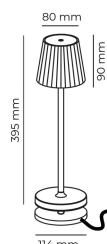

EMMA
Lampada da tavolo ricaricabile
EMMA-B
3 W - 250lm - 3000K

DIMENSIONI	A	B	C
1	395	114	

INFORMAZIONI GENERALI

Codice	EMMA-B
Ean	8031453031176
Famiglia	EMMA
Tecnologia	LED
Variante	BIANCO
Materiale corpo	ALU
Materiale diffusore / lente	PC
Temperatura esercizio (°C)	-5 +40
Garanzia anni	2
Colore (RAL)	9016

DATI ILLUMINOTECNICI

CCT (K)	3000
Flusso luminoso (lm)	250

CARATTERISTICHE TECNICHE

Potenza (W)	3
Classe isolamento	3

IMBALLO

Confezione	SC
Imballo	1 / 8

EMMA Lampada da tavolo ricaricabile

EMMA-B

3W - 250lm - 3000K

- Lampada da tavolo a batteria ricaricabile IP54
- Corpo in alluminio e diffusore in policarbonato
- Completa di base di ricarica magnetica con cavo di alimentazione USB da 1,5m (alimentatore non incluso)
- Superficie touch di accensione e regolazione della luce
- Batteria al litio
- Tempo di ricarica 6 ore
- Tempo di funzionamento da 9 a 48 ore (a seconda della dimmerazione)