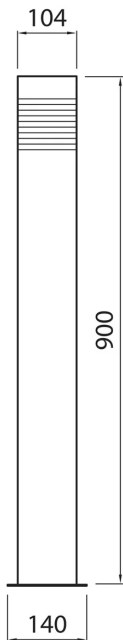

KALLIO

BASE	MISURE mm	VARIANTE	CODICE	EAN
E27	1	ANTRACITE	4116122	6435200188960
E27	1	GRIGIO CHIARO	4107274	6435200147646

IP 44

220-240V

DIMENSIONI	A	B	C
1	900	140	

- CORPO IN ACCIAIO INOSSIDABILE CON DIFFUSORE IN VETRO
- VERSIONE VERNICIATO A POLVERE CON FINITURA OPACA
- VERSIONE CON RIVESTIMENTO IN PIETRA
- ATTACCO E27 (DIAMETRO MASSIMO 45MM)