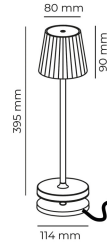

EMMA

Lampada da tavolo ricaricabile

EMMA-P

3 W - 250lm - 3000K

DIMENSIONI	A	B	C
1	395	114	

INFORMAZIONI GENERALI	
Codice	EMMA-P
Ean	8031453028381
Famiglia	EMMA
Tecnologia	LED
Variante	BLU PETROLIO
Materiale corpo	ALU
Materiale diffusore / lente	PC
Temperatura esercizio (°C)	-5 +40
Garanzia anni	2
Colore (RAL)	5020

DATI ILLUMINOTECNICI	
CCT (K)	3000
Flusso luminoso (lm)	250

CARATTERISTICHE TECNICHE	
Potenza (W)	3
Classe isolamento	3

IMBALLO	
Confezione	SC
Imballo	8 / 8
Peso Lordo (Kg)	12
Peso Netto (Kg)	1.23

EMMA Lampada da tavolo ricaricabile

EMMA-P

3W - 250lm - 3000K

- Lampada da tavolo a batteria ricaricabile IP54
- Corpo in alluminio e diffusore in policarbonato
- Completa di base di ricarica magnetica con cavo di alimentazione USB da 1,5m (alimentatore non incluso)
- Superficie touch di accensione e regolazione della luce
- Batteria al litio
- Tempo di ricarica 6 ore
- Tempo di funzionamento da 9 a 48 ore (a seconda della dimmerazione)