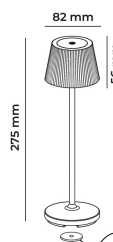

**EMMA MINI**  
**Lampada da tavolo ricaricabile**  
**EMMAMINI-P**  
1,5 W - 130lm - 3000K

DIMENSIONI	A	B	C
1	274	82	

INFORMAZIONI GENERALI	
Codice	EMMAMINI-P
Ean	8031453031268
Famiglia	EMMA MINI
Tecnologia	LED
Variante	BLU PETROLIO
Materiale corpo	ALU
Materiale diffusore / lente	PC
Temperatura esercizio (°C)	-5 +40
Garanzia anni	2
Colore (RAL)	5020
DATI ILLUMINOTECNICI	
CCT (K)	3000
Flusso luminoso (lm)	130
CARATTERISTICHE TECNICHE	
Potenza (W)	1,5
Classe isolamento	3
IMBALLO	
Confezione	SC
Imballo	1 / 6

**EMMA MINI**  
**Lampada da tavolo ricaricabile**  
**EMMAMINI-P**  
1,5W - 130lm - 3000K

- Lampada da tavolo a batteria ricaricabile IP54
- Corpo in alluminio e diffusore in policarbonato
- Completa di base di ricarica magnetica con cavo di alimentazione USB da 1,5m (alimentatore non incluso)
- Superficie touch di accensione e regolazione della luce
- Batteria al litio
- Tempo di ricarica 6 ore
- Tempo di funzionamento da 9 a 48 ore (a seconda della dimmerazione)