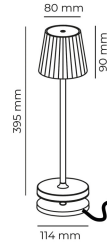

EMMA

Lampada da tavolo ricaricabile

EMMA-N

3 W - 250lm - 3000K

DIMENSIONI	A	B	C
1	395	114	

INFORMAZIONI GENERALI	
Codice	EMMA-N
Ean	8031453031183
Famiglia	EMMA
Tecnologia	LED
Variante	NERO
Materiale corpo	ALU
Materiale diffusore / lente	PC
Temperatura esercizio (°C)	-5 +40
Garanzia anni	2
Colore (RAL)	9017
DATI ILLUMINOTECNICI	
CCT (K)	3000
Flusso luminoso (lm)	250
CARATTERISTICHE TECNICHE	
Potenza (W)	3
Classe isolamento	3
IMBALLO	
Confezione	SC
Imballo	8 / 8
Peso Lordo (Kg)	12
Peso Netto (Kg)	1.2

EMMA Lampada da tavolo ricaricabile

EMMA-N

3W - 250lm - 3000K

- Lampada da tavolo a batteria ricaricabile IP54
- Corpo in alluminio e diffusore in policarbonato
- Completa di base di ricarica magnetica con cavo di alimentazione USB da 1,5m (alimentatore non incluso)
- Superficie touch di accensione e regolazione della luce
- Batteria al litio
- Tempo di ricarica 6 ore
- Tempo di funzionamento da 9 a 48 ore (a seconda della dimmerazione)