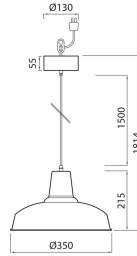

LOFT35
Lampada a sospensione
9783081

IP 20

~
220-240V

DIMENSIONI	A	B	C
1	215	350	

INFORMAZIONI GENERALI

Codice	9783081
Ean	6435200236005
Famiglia	LOFT35
Variante	NERO
Garanzia anni	2

CARATTERISTICHE TECNICHE

Base	E27
Tensione di alim. (V) / Max (V)	220 / 240
Frequenza alimentazione (Hz)	50/60
Classe isolamento	2

IMBALLO

Confezione	SC
Imballo	1 / 1
Peso Lordo (Kg)	2.2
Peso Netto (Kg)	1.25

LOFT35
Lampada a sospensione
9783081

- Incluso cavo da 1,5 metri e coppa da soffitto
- Attacco E27 per sorgenti LED max 20W