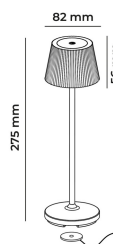

EMMA MINI
Lampada da tavolo ricaricabile
EMMAMINI-B
1,5 W - 130lm - 3000K

DIMENSIONI	A	B	C
1	274	82	

INFORMAZIONI GENERALI	
Codice	EMMAMINI-B
Ean	8031453031220
Famiglia	EMMA MINI
Tecnologia	LED
Variante	BIANCO
Materiale corpo	ALU
Materiale diffusore / lente	PC
Temperatura esercizio (°C)	-5 +40
Garanzia anni	2
Colore (RAL)	9016
DATI ILLUMINOTECNICI	
CCT (K)	3000
Flusso luminoso (lm)	130
CARATTERISTICHE TECNICHE	
Potenza (W)	1,5
Classe isolamento	3
IMBALLO	
Confezione	SC
Imballo	1 / 6

EMMA MINI Lampada da tavolo ricaricabile

EMMAMINI-B

1,5W - 130lm - 3000K

- Lampada da tavolo a batteria ricaricabile IP54
- Corpo in alluminio e diffusore in policarbonato
- Completa di base di ricarica magnetica con cavo di alimentazione USB da 1,5m (alimentatore non incluso)
- Superficie touch di accensione e regolazione della luce
- Batteria al litio
- Tempo di ricarica 6 ore
- Tempo di funzionamento da 9 a 48 ore (a seconda della dimmerazione)