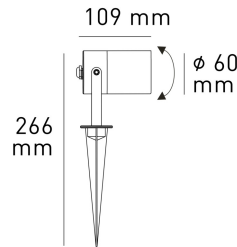

SPIKY1
Picchetto da giardino
SPIKY1

DIMENSIONI	A	B	C
1	266	60	109

INFORMAZIONI GENERALI	
Codice	SPIKY1
Ean	8031453025922
Famiglia	SPIKY1
Linea prodotto	SPIKE
Variante	ANTRACITE
Materiale corpo	ALLUMINIO
Materiale diffusore / lente	VETRO
Temperatura esercizio (°C)	-20 +45°C
Garanzia anni	2
Colore (RAL)	7024
Sorgente sostituibile	SI

CARATTERISTICHE TECNICHE	
Base	GU10
Tensione di alim. (V) / Max (V)	220 / 240
Frequenza alimentazione (Hz)	50
Classe isolamento	1

IMBALLO	
Confezione	SC
Imballo	20 / 20
Peso Lordo (Kg)	7.5
Peso Netto (Kg)	0.3

SPIKY1

Picchetto da giardino

SPIKY1

- Picchetto decorativo per giardini o sentieri
- Inclinazione regolabile
- Cavo lunghezza 30cm con connettore IP68
- Attacco GU10 per sorgenti LED max 7W (modello suggerito GU10 alta temperatura)