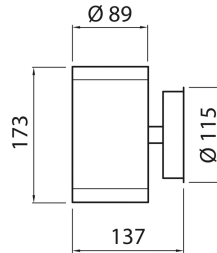

ALPPILA XL

Applique doppia emissione

4508466

DIMENSIONI	A	B	C
1	173	137	

INFORMAZIONI GENERALI

Codice	4508466
Ean	6435200196187
Famiglia	ALPPILA XL
Variante	ANTRACITE
Garanzia anni	2

CARATTERISTICHE TECNICHE

Tensione di alim. (V) / Max (V)	220 / 240
Frequenza alimentazione (Hz)	50

IMBALLO

Confezione	SC
Imballo	12 / 12
Peso Lordo (Kg)	11
Peso Netto (Kg)	0.8

ALPPILA XL
Applique doppia emissione
4508466

- Applique da parete in acciaio inox con schermo in vetro temperato per interni ed esterni
- Attacco GU10 per sorgenti LED max 2x7W (modello suggerito GU10 alta temperatura)