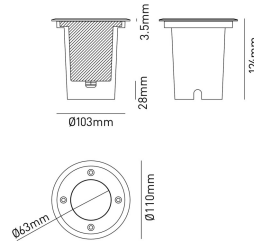

AITONA
Segnapasso calpestabile
AITONA7R

DIMENSIONI	A	B	C
1	122	110	

INFORMAZIONI GENERALI

Codice	AITONA7R
Ean	8031453030759
Famiglia	AITONA
Variante	ROTONDO
Materiale corpo	ACCIAIO
Materiale diffusore / lente	VETRO
Garanzia anni	2

CARATTERISTICHE TECNICHE

Base	GU10
Tensione di alim. (V) / Max (V)	220 / 240
Frequenza alimentazione (Hz)	50/60
Classe isolamento	1
Resistenza agli urti (IK)	10

IMBALLO

Confezione	SC
Imballo	1 / 20

AITONA **Segnapasso calpestabile** **AITONA7R**

- Apparecchio segnapasso calpestabile per esterno
- Disponibile in due versioni, tondo e quadrato, con ghiera in acciaio inox spazzolato
- Attacco GU10 per sorgenti LED max 7W
- Controcassa di installazione inclusa
- Doppio pressacavo per collegamento in serie