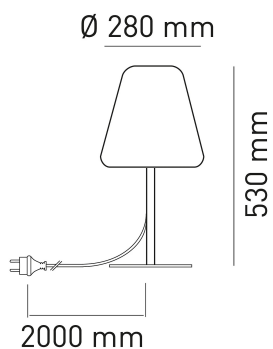

## GARDA DESK

BASE	MISURE mm	CODICE	EAN
E27	1	GARDA	8031453031893

DIMENSIONI	A	B	C
1	50	24	24

- LAMPADA DA TAVOLO DALL'ASPETTO MODERNO ADATTA SIA AD USI ALL'INTERNO CHE AREE ESTERNE COME TERRAZZI, BALCONI E GIARDINI.
- CORPO REALIZZATO IN ACCIAIO VERNICIATO A POLVERE DI COLORE ANTRACITE RAL 7024 E DIFFUSORE IN POLIETILENE CON PROTEZIONE UV DI COLORE BIANCO.
- CAVO DI ALIMENTAZIONE DA 2M H05RN-F 2X1,0 MM<sup>2</sup> DOTATO DI SPINA SCHUKO (16A 250V).
- ATTACCO E27 PER SORGENTI LED MAX 25W