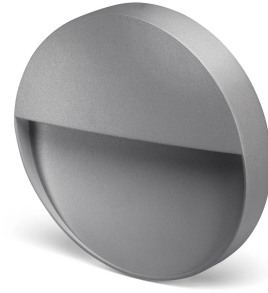

**BILBAO 3 ROUND**  
**Segnapasso**  
**BILBA03MR**  
3,5 W - 120lm - 4000K

DIMENSIONI	A	B	C
1	25	110	110

INFORMAZIONI GENERALI	
Codice	BILBA03MR
Ean	8031453022709
Famiglia	BILBAO 3 ROUND
Linea prodotto	SEGNAPASSO
Tecnologia	LED
Variante	GRIGIO MARINA
Materiale corpo	alluminio
Materiale diffusore / lente	pc
Temperatura esercizio (°C)	-20 - +45
Garanzia anni	2
Colore (RAL)	7040

IMBALLO	
Confezione	SC
Imballo	20 / 20
Peso Lordo (Kg)	4.7
Peso Netto (Kg)	0.19

DATI ILLUMINOTECNICI	
Colore luce	CW
CCT (K)	4000
Flusso luminoso (lm)	120
Flusso Luminoso Modulo (lm)	370
Fascio luminoso (°)	64
Eff. luminosa (lm/W)	34,29

- Segnapasso rotondo in pressofusione di alluminio per applicazione a parete
- Modulo LED integrato da 3,5W