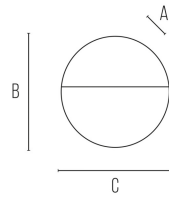

**BILBAO 3 ROUND**  
**Segnapasso**  
**BILBA03MR**  
3,5 W - 120lm - 4000K

DIMENSIONI	A	B	C
1	25	110	110

INFORMAZIONI GENERALI	
Codice	BILBA03MR
Ean	8031453022709
Famiglia	BILBAO 3 ROUND
Linea prodotto	SEGNAPASSO
Tecnologia	LED
Variante	GRIGIO MARINA
Materiale corpo	alluminio
Materiale diffusore / lente	pc
Temperatura esercizio (°C)	-20 - +45
Garanzia anni	2
Colore (RAL)	7040

IMBALLO	
Confezione	SC
Imballo	20 / 20
Peso Lordo (Kg)	4.7
Peso Netto (Kg)	0.19

DATI ILLUMINOTECNICI	
Colore luce	CW
CCT (K)	4000
Flusso luminoso (lm)	120
Flusso Luminoso Modulo (lm)	370
Fascio luminoso (°)	64
Eff. luminosa (lm/W)	34,29

- Segnapasso rotondo in pressofusione di alluminio per applicazione a parete
- Modulo LED integrato da 3,5W