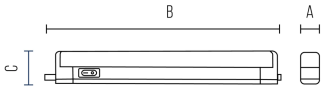

**YGS**

POTENZA W	KELVIN	LUMEN lm	MISURE mm	FASCIO °	CODICE	EAN	CLASSE ENERGETICA
4	3000	320	1	140	YGS042B	8031453006853	
4	4000	350	1	140	YGS043B	8031453006877	
7	3000	600	2	140	YGS072B	8031453006891	
7	4000	630	2	140	YGS073B	8031453006914	
13	3000	1100	3	140	YGS132B	8031453006938	
13	4000	1150	3	140	YGS133B	8031453006952	
18	3000	1580	4	140	YGS182B	8031453006976	
18	4000	1650	4	140	YGS183B	8031453007201	
22	3000	1920	5	140	YGS222B	8031453007683	
22	4000	2000	5	140	YGS223B	8031453007706	
3,5	3000-4000-6500	350	6	120	YGS04K	8031453027193	A T G E
7	3000-4000-6500	700	7	120	YGS07K	8031453027209	A T G E
10	3000-4000-6500	1000	8	120	YGS11K	8031453027216	A T G E
14	3000-4000-6500	1400	9	120	YGS15K	8031453027223	A T G E
18	3000-4000-6500	1800	10	120	YGS18K	8031453027230	A T G E

DIMENSIONI	A	B	C
1	36	28	288
2	36	28	516
3	36	28	849
4	36	28	1149
5	36	28	1449
6	33,5	22,5	300
7	33,5	22,5	562
8	33,5	22,5	862
9	33,5	22,5	1162
10	33,5	22,5	1462

- GAMMA COMPLETA DI REGLETTE A LED CON INTERRUTTORE PER SOSTITUZIONE DELLE TRADIZIONALI REGLETTE T5
- DISPONIBILI IN CINQUE POTENZE E MISURE
- CCT SELEZIONABILE