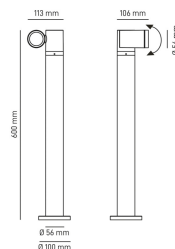

MERIDA
Paletto da giardino
MERIDA6C

DIMENSIONI	A	B	C
1	600	113	106

INFORMAZIONI GENERALI	
Codice	MERIDA6C
Ean	8031453027575
Famiglia	MERIDA
Tecnologia	LED
Variante	CORTEN
Materiale corpo	ALLUMINIO
Materiale diffusore / lente	VETRO
Temperatura esercizio (°C)	-20 +40°C
Garanzia anni	2
CARATTERISTICHE TECNICHE	
Base	GU10
Tensione di alim. (V) / Max (V)	110 / 240
Frequenza alimentazione (Hz)	50/60
Classe isolamento	1
IMBALLO	
Imballo	8 / 8
Peso Lordo (Kg)	10
Peso Netto (Kg)	0.93

MERIDA **Paletto da giardino** **MERIDA6C**

- Bollard in alluminio con diffusore in vetro
- Testa orientabile
- Attacco GU10 max 7W LED
- Fissaggio su piastra con tasselli
- Verniciatura a polveri resistente ai raggi UV