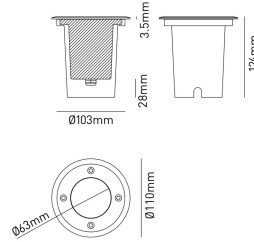

AITONA
Segnapasso calpestabile
AITONA7R

DIMENSIONI	A	B	C
1	122	110	

INFORMAZIONI GENERALI

Codice	AITONA7R
Ean	8031453030759
Famiglia	AITONA
Variante	ROTONDO
Materiale corpo	ACCIAIO
Materiale diffusore / lente	VETRO
Garanzia anni	2

CARATTERISTICHE TECNICHE

Base	GU10
Tensione di alim. (V) / Max (V)	220 / 240
Frequenza alimentazione (Hz)	50/60
Classe isolamento	1
Resistenza agli urti (IK)	10

IMBALLO

Confezione	SC
Imballo	1 / 20

AITONA **Segnapasso calpestabile** **AITONA7R**

- Apparecchio segnapasso calpestabile per esterno
- Disponibile in due versioni, tondo e quadrato, con ghiera in acciaio inox spazzolato
- Attacco GU10 per sorgenti LED max 7W
- Controcassa di installazione inclusa
- Doppio pressacavo per collegamento in serie