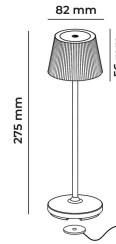

EMMA MINI
Lampada da tavolo ricaricabile
EMMAMINI-B
1,5 W - 130lm - 3000K

DIMENSIONI	A	B	C
1	274	82	

INFORMAZIONI GENERALI	
Codice	EMMAMINI-B
Ean	8031453031220
Famiglia	EMMA MINI
Tecnologia	LED
Variante	BIANCO
Materiale corpo	ALU
Materiale diffusore / lente	PC
Temperatura esercizio (°C)	-5 +40
Garanzia anni	2
Colore (RAL)	9016
DATI ILLUMINOTECNICI	
CCT (K)	3000
Flusso luminoso (lm)	130
CARATTERISTICHE TECNICHE	
Potenza (W)	1,5
Classe isolamento	3
IMBALLO	
Confezione	SC
Imballo	12 / 12
Peso Lordo (Kg)	7.3
Peso Netto (Kg)	0.45

EMMA MINI Lampada da tavolo ricaricabile

EMMAMINI-B

1,5W - 130lm - 3000K

- Lampada da tavolo a batteria ricaricabile IP54
- Corpo in alluminio e diffusore in policarbonato
- Completa di base di ricarica magnetica con cavo di alimentazione USB da 1,5m (alimentatore non incluso)
- Superficie touch di accensione e regolazione della luce
- Batteria al litio
- Tempo di ricarica 6 ore
- Tempo di funzionamento da 9 a 48 ore (a seconda della dimmerazione)