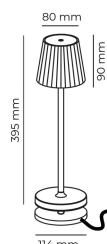

EMMA
Lampada da tavolo ricaricabile
EMMA-P
3 W - 250lm - 3000K

DIMENSIONI	A	B	C
1	395	114	

INFORMAZIONI GENERALI	
Codice	EMMA-P
Ean	8031453028381
Famiglia	EMMA
Tecnologia	LED
Variante	BLU PETROLIO
Materiale corpo	ALU
Materiale diffusore / lente	PC
Temperatura esercizio (°C)	-5 +40
Garanzia anni	2
Colore (RAL)	5020
DATI ILLUMINOTECNICI	
CCT (K)	3000
Flusso luminoso (lm)	250
CARATTERISTICHE TECNICHE	
Potenza (W)	3
Classe isolamento	3
IMBALLO	
Confezione	SC
Imballo	1 / 8
Peso Lordo (Kg)	12.6
Peso Netto (Kg)	1.23

EMMA **Lampada da tavolo ricaricabile**

EMMA-P

3W - 250lm - 3000K

- Lampada da tavolo a batteria ricaricabile IP54
- Corpo in alluminio e diffusore in policarbonato
- Completa di base di ricarica magnetica con cavo di alimentazione USB da 1,5m (alimentatore non incluso)
- Superficie touch di accensione e regolazione della luce
- Batteria al litio
- Tempo di ricarica 6 ore
- Tempo di funzionamento da 9 a 48 ore (a seconda della dimmerazione)