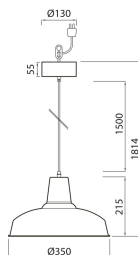

LOFT35
Lampada a sospensione
9783080

DIMENSIONI	A	B	C
1	215	350	

INFORMAZIONI GENERALI	
Codice	9783080
Ean	6435200235985
Famiglia	LOFT35
Variante	BIANCO
Garanzia anni	2
CARATTERISTICHE TECNICHE	
Base	E27
Tensione di alim. (V) / Max (V)	220 / 240
Frequenza alimentazione (Hz)	50/60
Classe isolamento	2
IMBALLO	
Confezione	SC
Imballo	1 / 1
Peso Lordo (Kg)	2.21
Peso Netto (Kg)	1.25

LOFT35
Lampada a sospensione
9783080

- Incluso cavo da 1,5 metri e coppa da soffitto
- Attacco E27 per sorgenti LED max 20W