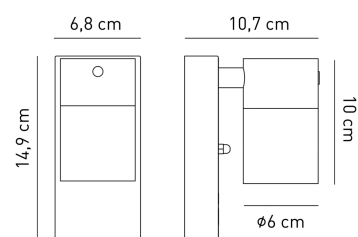

AVILA

BASE	MISURE mm	VARIANTE	CODICE	EAN
GU10	1	BIANCO	AVILABS	8031453027773
GU10	1	ANTRACITE	AVILAGS	8031453027780
GU10	1	CORTEN	AVILACS	8031453027797

DIMENSIONI	A	B	C
1	149	68	107

- APPLIQUE DA PARETE IN ALLUMINIO CON DIFFUSORE IN VETRO
- SENSORE CREPUSCOLARE CON SOGLIA DI INTERVENTO 30-50LUX
- ATTACCO GU10 PER SORGENTI LED MAX 7W (MODELLO SUGGERITO GU10 ALTA TEMPERATURA)
- VERNICIATURA A POLVERI RESISTENTE AI RAGGI UV