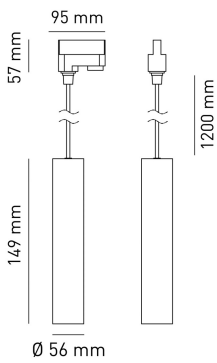

**BERNA**

BASE	MISURE mm	VARIANTE	CODICE	EAN
GU10	1	BIANCO	BERNAB	8031453027858
GU10	1	NERO	BERNAN	8031453027841

DIMENSIONI	A	B	C
1	298	56	

- SOSPENSIONE TUBOLARE CON CORPO PRESSOFUSO IN ALLUMINIO
- ADATTATORE PER BINARIO 3 FASI
- LUNGHEZZA CAVO 120CM
- GU10 MAX 7W
- VERNICIATURA A POLVERI RESISTENTE AI RAGGI UV