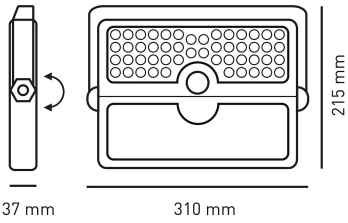

# YUMA10NK

| POTENZA<br>W | KELVIN         | LUMEN<br>lm | MISURE<br>mm | FASCIO<br>° | CODICE   | EAN           |
|--------------|----------------|-------------|--------------|-------------|----------|---------------|
| 10           | 3000-4000-6000 | 1100        | 1            | 120         | YUMA10NK | 8031453030919 |

## REGOLABILE / ADJUSTABLE

| DIMENSIONI | A   | B  | C   |
|------------|-----|----|-----|
| 1          | 215 | 37 | 310 |

- PROIETTORE CON SENSORE CREPUSCOLARE E RILEVATORE DI PRESENZA PIR
- FACILE INSTALLAZIONE: NON RICHIEDE COLLEGAMENTI ALLA RETE ELETTRICA
- BATTERIA AGLI IONI DI LITIO 3,7V-2X3300MAH, 24,42WH
- MATERIALE ABS + PC ANTI UV , AUTOESTINGUENTE
- CCT SELEZIONABILE