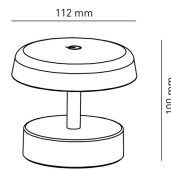

SAN
Lampada da tavolo ricaricabile

SAN-N

0,8 W - 80lm - 3000K

DIMENSIONI	A	B	C
1	112	100	

INFORMAZIONI GENERALI	
Codice	SAN-N
Ean	8031453031886
Famiglia	SAN
Tecnologia	LED
Variante	NERO
Materiale corpo	ABS
Materiale diffusore / lente	PC
Temperatura esercizio (°C)	-5 +40
Garanzia anni	2
DATI ILLUMINOTECNICI	
Colore luce	WW
CCT (K)	3000
Flusso luminoso (lm)	80
CARATTERISTICHE TECNICHE	
Potenza (W)	0,8
Classe isolamento	3
IMBALLO	
Confezione	SC
Imballo	1 / 1

SAN **Lampada da tavolo ricaricabile**

SAN-N

0,8W - 80lm - 3000K

- Lampada da tavolo a batteria ricaricabile IP44
- Corpo in ABS
- Completa di cavo di alimentazione USB-C da 1m (alimentatore non incluso)
- Superficie touch di accensione e regolazione della luce
- Batteria al litio
- Tempo di ricarica 3 ore
- Tempo di funzionamento da 3,5 a 60 ore (a seconda della dimmerazione)