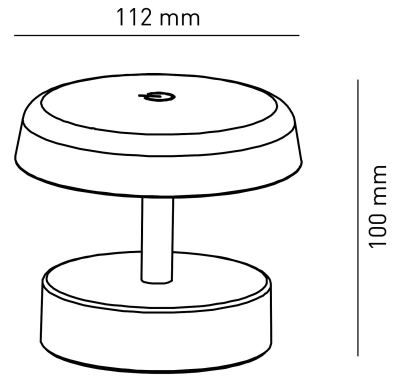

SAN
Lampada da tavolo ricaricabile

SAN-N

0,8 W - 80lm - 3000K

DIMENSIONI	A	B	C
1	112	100	

INFORMAZIONI GENERALI	
Codice	SAN-N
Ean	8031453031886
Famiglia	SAN
Tecnologia	LED
Variante	NERO
Materiale corpo	ABS
Materiale diffusore / lente	PC
Temperatura esercizio (°C)	-5 +40
Garanzia anni	2
DATI ILLUMINOTECNICI	
Colore luce	WW
CCT (K)	3000
Flusso luminoso (lm)	80
CARATTERISTICHE TECNICHE	
Potenza (W)	0,8
Classe isolamento	3
IMBALLO	
Confezione	SC
Imballo	1 / 1

SAN **Lampada da tavolo ricaricabile**

SAN-N

0,8W - 80lm - 3000K

- Lampada da tavolo a batteria ricaricabile IP44
- Corpo in ABS
- Completa di cavo di alimentazione USB-C da 1m (alimentatore non incluso)
- Superficie touch di accensione e regolazione della luce
- Batteria al litio
- Tempo di ricarica 3 ore
- Tempo di funzionamento da 3,5 a 60 ore (a seconda della dimmerazione)