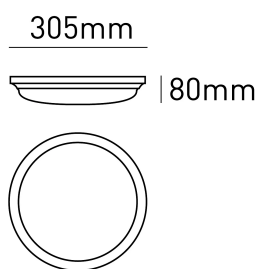

RIO RADAR

POTENZA W	KELVIN	LUMEN lm	MISURE mm	FASCIO °	CODICE	EAN	CLASSE ENERGETICA
12	3000	1000	1	150	4116165	6435200193469	

DIMENSIONI	A	B	C
1	80	305	

- PLAFONIERA IN POLICARBONATO VERSATILE E DI FACILE INSTALLAZIONE (AD ESEMPIO PER BAGNI, GARAGE, CORRIDOI, SCALE, ETC.)
- VERSIONE CON SENSORE DI MOVIMENTO A MICROONDE REGOLABILE: - LUCE AMBIENTE: 2-50 LUX - DISABILITATO.
- DISTANZA DI RILEVAMENTO: 2-10M - TEMPO DI ACCENSIONE: 5SEC - 30MIN
- ALTEZZA DI INSTALLAZIONE: 2-3M