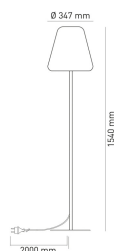

GARDA FLOOR

Lampada da terra per esterni

GARDAL

| DIMENSIONI | A | B | C |
|------------|-----|----|----|
| 1 | 150 | 35 | 35 |

| INFORMAZIONI GENERALI | |
|---------------------------------|---------------|
| Codice | GARDAL |
| Ean | 8031453031909 |
| Famiglia | GARDA FLOOR |
| Materiale corpo | STEEL |
| Materiale diffusore / lente | PE |
| Sorgente sostituibile | SI |
| CARATTERISTICHE TECNICHE | |
| Base | E27 |
| Tensione di alim. (V) / Max (V) | 220 / 240 |
| Frequenza alimentazione (Hz) | 50/60 |
| Classe isolamento | 2 |
| IMBALLO | |
| Confezione | SC |
| Imballo | 1 / 1 |

GARDA FLOOR

Lampada da terra per esterni

GARDAL

- Lampada da terra dall'aspetto moderno adatta sia ad usi all'interno che aree esterne come terrazzi, balconi e giardini.
- Corpo realizzato in acciaio verniciato a polvere di colore antracite RAL 7024 e diffusore in polietilene con protezione UV di colore bianco.
- Cavo di alimentazione da 2m H05RN-F 2X1,0 mm² dotato di spina Schuko (16A 250V).
- Attacco E27 per sorgenti LED max 25W