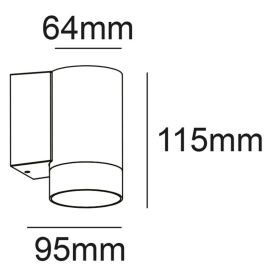

## GRANADA2

BASE	MISURE mm	VARIANTE	CODICE	EAN
GU10	1	BIANCO	GRANADA21B	8031453026349
GU10	1	ANTRACITE	GRANADA21G	8031453026332
GU10	1	CORTEN	GRANADA21C	8031453026356

DIMENSIONI	A	B	C
1	115	64	95

- APPLIQUE DA PARETE IN ALLUMINIO CON DIFFUSORE IN VETRO PER INTERNI ED ESTERNI
- ATTACCO GU10 PER SORGENTI LED MAX 7W (MODELLO SUGGERITO GU10 ALTA TEMPERATURA)
- VERNICIATURA A POLVERI RESISTENTE AI RAGGI UV