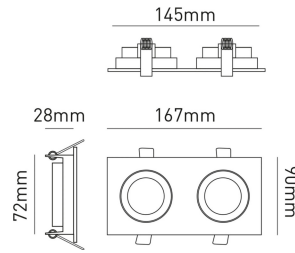

## ANELLI DI FISSAGGIO ORIENTABILI PER GU10

LD4SPTA02N

IP 20

DIMENSIONI	A	B	C
1	28	90	167

### INFORMAZIONI GENERALI

Codice	LD4SPTA02N
Ean	8031453031633
Famiglia	ANELLI DI FISSAGGIO ORIENTABILI PER GU10
Linea prodotto	ACC
Variante	QUADRATO NERO 2 SLOT
Materiale corpo	Alu + PC

### CARATTERISTICHE TECNICHE

Diametro foro (mm)	75x150
--------------------	--------

### LD4SPTA02N

- Faretto orientabile per montaggio ad incasso, realizzato in fusione di alluminio
- Alloggia lampade alogene e LED diametro 50mm con base GU10-G4 (portalampada non fornito)
- Disponibile in versione uno, due o tre slot