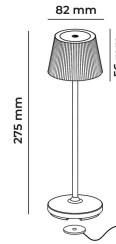

**EMMA MINI**  
**Lampada da tavolo ricaricabile**  
**EMMAMINI-P**  
1,5 W - 130lm - 3000K

DIMENSIONI	A	B	C
1	274	82	

INFORMAZIONI GENERALI	
Codice	EMMAMINI-P
Ean	8031453031268
Famiglia	EMMA MINI
Tecnologia	LED
Variante	BLU PETROLIO
Materiale corpo	ALU
Materiale diffusore / lente	PC
Temperatura esercizio (°C)	-5 +40
Garanzia anni	2
Colore (RAL)	5020
DATI ILLUMINOTECNICI	
CCT (K)	3000
Flusso luminoso (lm)	130
CARATTERISTICHE TECNICHE	
Potenza (W)	1,5
Classe isolamento	3
IMBALLO	
Confezione	SC
Imballo	12 / 12
Peso Lordo (Kg)	7.3
Peso Netto (Kg)	0.45

**EMMA MINI**  
**Lampada da tavolo ricaricabile**  
**EMMAMINI-P**  
1,5W - 130lm - 3000K

- Lampada da tavolo a batteria ricaricabile IP54
- Corpo in alluminio e diffusore in policarbonato
- Completa di base di ricarica magnetica con cavo di alimentazione USB da 1,5m (alimentatore non incluso)
- Superficie touch di accensione e regolazione della luce
- Batteria al litio
- Tempo di ricarica 6 ore
- Tempo di funzionamento da 9 a 48 ore (a seconda della dimmerazione)