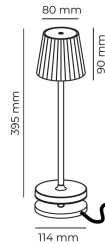

EMMA
Lampada da tavolo ricaricabile
EMMA-N
3 W - 250lm - 3000K

| DIMENSIONI | A | B | C |
|------------|-----|-----|---|
| 1 | 395 | 114 | |

| INFORMAZIONI GENERALI | |
|-----------------------------|---------------|
| Codice | EMMA-N |
| Ean | 8031453031183 |
| Famiglia | EMMA |
| Tecnologia | LED |
| Variante | NERO |
| Materiale corpo | ALU |
| Materiale diffusore / lente | PC |
| Temperatura esercizio (°C) | -5 +40 |
| Garanzia anni | 2 |
| Colore (RAL) | 9017 |
| DATI ILLUMINOTECNICI | |
| CCT (K) | 3000 |
| Flusso luminoso (lm) | 250 |
| CARATTERISTICHE TECNICHE | |
| Potenza (W) | 3 |
| Classe isolamento | 3 |
| IMBALLO | |
| Confezione | SC |
| Imballo | 8 / 8 |
| Peso Lordo (Kg) | 12 |
| Peso Netto (Kg) | 1.2 |

EMMA Lampada da tavolo ricaricabile

EMMA-N

3W - 250lm - 3000K

- Lampada da tavolo a batteria ricaricabile IP54
- Corpo in alluminio e diffusore in policarbonato
- Completa di base di ricarica magnetica con cavo di alimentazione USB da 1,5m (alimentatore non incluso)
- Superficie touch di accensione e regolazione della luce
- Batteria al litio
- Tempo di ricarica 6 ore
- Tempo di funzionamento da 9 a 48 ore (a seconda della dimmerazione)