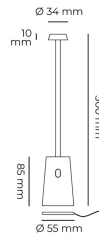

**TAG**  
**Lampada da tavolo ricaricabile**

**TAG-I**

3 W - 250lm - 3000K

DIMENSIONI	A	B	C
1	300	55	

INFORMAZIONI GENERALI	
Codice	TAG-I
Ean	8031453031077
Famiglia	TAG
Tecnologia	LED
Variante	AVORIO
Materiale corpo	ALU
Materiale diffusore / lente	PC
Temperatura esercizio (°C)	-5 +40
Garanzia anni	2
Colore (RAL)	1015
DATI ILLUMINOTECNICI	
Colore luce	WW
CCT (K)	3000
Flusso luminoso (lm)	250
CARATTERISTICHE TECNICHE	
Potenza (W)	3
Classe isolamento	3
IMBALLO	
Confezione	SC
Imballo	1 / 16

### **TAG-I**

**3W - 250lm - 3000K**

- Lampada da tavolo a batteria ricaricabile IP54
- Corpo in alluminio e diffusore in policarbonato trasparente
- Completa di base di ricarica con cavo di alimentazione USB da 1 m (alimentatore non incluso)
- Superficie touch di accensione e regolazione della luce
- Batteria al litio
- Tempo di ricarica 4 ore
- Tempo di funzionamento da 4 a 25 ore (a seconda della dimmerazione)