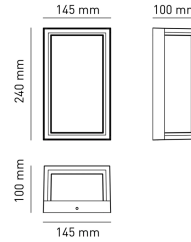

**LEON 12**  
**Lanterna da muro**  
**LEON12C**

12 W - 1200lm - 3000-4000-5500K

DIMENSIONI	A	B	C
1	240	100	145

INFORMAZIONI GENERALI	
Codice	LEON12C
Ean	8031453028831
Famiglia	LEON 12
Tecnologia	LED
Variante	CORTEN
Materiale corpo	ALLUMINIO
Materiale diffusore / lente	PC
Temperatura esercizio (°C)	-20 - +40
Garanzia anni	2
Sorgente sostituibile	NO

IMBALLO	
Confezione	SC
Imballo	8 / 8
Peso Lordo (Kg)	9.2
Peso Netto (Kg)	1.13

DATI ILLUMINOTECNICI	
Colore luce	CCT
CCT (K)	3000-4000-5500
Flusso luminoso (lm)	1200
Flusso Luminoso Modulo (lm)	1400
Fascio luminoso (°)	120
Resa Cromatica (CRI)	>80