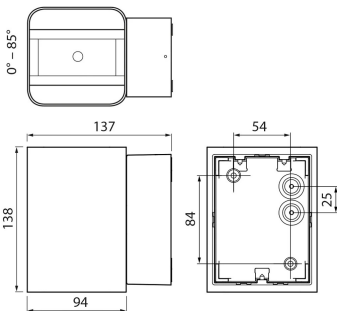

## NASBY II

POTENZA W	KELVIN	LUMEN lm	MISURE mm	FASCIO °	VARIANTE	CODICE	EAN	CLASSE ENERGETICA
14	3000	860	1	80	BIANCO	4508600	6435200255082	A+ G F
14	3000	860	1	80	ANTRACITE	4508601	6435200255105	A+ G F
14	4000	860	1	80	BIANCO	4508602	6435200255129	A+ G F
14	4000	860	1	80	ANTRACITE	4508603	6435200255143	A+ G F

DIMENSIONI	A	B	C
1	138	94	137

- APPLIQUE DA PARETE IN ALLUMINIO PER INTERNI ED ESTERNI
- MODULI LED INTEGRATI 2X7W (DOPPIA EMISSIONE)
- DOPPIO FASCIO REGOLABILE 0° - 80° SENZA L'USO DI ATTREZZI