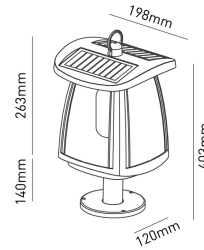

YUCCAP

Paletto solare da giardino

YUCCAP

1,8 W - 350lm - 4000K

DIMENSIONI	A	B	C
1	413	198	198

INFORMAZIONI GENERALI	
Codice	YUCCAP
Ean	8031453030988
Famiglia	YUCCAP
Tecnologia	LED
Variante	NERO
Temperatura esercizio (°C)	-20 + - 40
Garanzia anni	2
Colore (RAL)	7022
DATI ILLUMINOTECNICI	
Colore luce	CW
CCT (K)	4000
Flusso luminoso (lm)	350
Fascio luminoso (°)	330
CARATTERISTICHE TECNICHE	
Potenza (W)	1,8
Tensione di alim. (V) / Max (V)	3,7 / 3,7
Classe isolamento	3
Vita nominale (h)	20000
IMBALLO	
Confezione	SC
Imballo	4 / 4
Peso Lordo (Kg)	6.25
Peso Netto (Kg)	0.8

YUCCAP Paletto solare da giardino

YUCCAP

1,8W - 350lm - 4000K

ACCESSORI		
	YUCCA BULB	YUCCABULB
	YUCCA BULB	YUCCABULB2

- Lanterna con paletto in policarbonato per esterni con sensore crepuscolare
- Facile Installazione: non richiede collegamenti alla rete elettrica
- Batteria agli ioni di Litio 3,7V, 2000mAh, 7,4Wh
- 4 modalità di funzionamento
- Sorgente 3000K opzionale