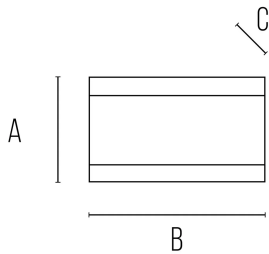

SEGOVIA 1

*solo per versione E27 / only for E27 version

POTENZA W	BASE	KELVIN	LUMEN lm	MISURE mm	FASCIO °	VARIANTE	CODICE	EAN	CLASSE ENERGETICA
10		4000	720	1	180	BIANCO	SEGOVIA110B	8031453021122	A ↑ G E
10		4000	560	1	180	ANTRACITE	SEGOVIA110G	8031453020774	A ↑ G E
10		4000	540	1	180	CORTEN	SEGOVIA110C	8031453020781	A ↑ G E
	E27			1		BIANCO	SEGOVIA1E27B	8031453020835	
	E27			1		ANTRACITE	SEGOVIA1E27G	8031453021153	
	E27			1		GRIGIO MARINA	SEGOVIA1E27M	8031453023751	
	E27			1		CORTEN	SEGOVIA1E27C	8031453020842	

DIMENSIONI	A	B	C
1	108	220	121

- APPLIQUE DA PARETE CON CORPO IN ALLUMINIO E DIFFUSORE IN POLICARBONATO
- DISPONIBILE CON MODULO LED FLICKER-FREE SOSTITUIBILE O ATTACCO E27 MAX 20W LED
- MODULO 3000K OPZIONALE