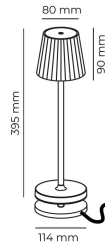

EMMA
Lampada da tavolo ricaricabile
EMMA-C
3 W - 250lm - 3000K

DIMENSIONI	A	B	C
1	395	114	

INFORMAZIONI GENERALI	
Codice	EMMA-C
Ean	8031453031169
Famiglia	EMMA
Tecnologia	LED
Variante	CORTEN
Materiale corpo	ALU
Materiale diffusore / lente	PC
Temperatura esercizio (°C)	-5 +40
Garanzia anni	2
DATI ILLUMINOTECNICI	
CCT (K)	3000
Flusso luminoso (lm)	250
CARATTERISTICHE TECNICHE	
Potenza (W)	3
Classe isolamento	3
IMBALLO	
Confezione	SC
Imballo	8 / 8
Peso Lordo (Kg)	12
Peso Netto (Kg)	1.2

EMMA Lampada da tavolo ricaricabile

EMMA-C

3W - 250lm - 3000K

- Lampada da tavolo a batteria ricaricabile IP54
- Corpo in alluminio e diffusore in policarbonato
- Completa di base di ricarica magnetica con cavo di alimentazione USB da 1,5m (alimentatore non incluso)
- Superficie touch di accensione e regolazione della luce
- Batteria al litio
- Tempo di ricarica 6 ore
- Tempo di funzionamento da 9 a 48 ore (a seconda della dimmerazione)