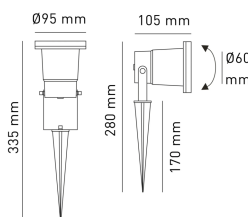

SPIKY2

Picchetto da giardino

SPIKY2

DIMENSIONI	A	B	C
1	280	95	105

INFORMAZIONI GENERALI	
Codice	SPIKY2
Ean	8031453025939
Famiglia	SPIKY2
Linea prodotto	SPIKE
Variante	ANTRACITE
Materiale corpo	ALLUMINIO
Materiale diffusore / lente	VETRO
Temperatura esercizio (°C)	-20 +45°C
Garanzia anni	2
Colore (RAL)	7024
Sorgente sostituibile	SI

CARATTERISTICHE TECNICHE	
Base	GU10
Tensione di alim. (V) / Max (V)	220 / 240
Frequenza alimentazione (Hz)	50
Classe isolamento	1

IMBALLO	
Confezione	SC
Imballo	20 / 20
Peso Lordo (Kg)	10
Peso Netto (Kg)	0.39

SPIKY2

Picchetto da giardino

SPIKY2

- Picchetto decorativo per giardini o sentieri
- Inclinazione regolabile
- Cavo lunghezza 30cm con connettore IP68
- Attacco GU10 per sorgenti LED max 7W (modello suggerito GU10 alta temperatura)
- GU10 altezza max 55mm