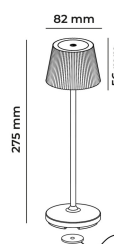

EMMA MINI
Lampada da tavolo ricaricabile
EMMAMINI-P
1,5 W - 130lm - 3000K

DIMENSIONI	A	B	C
1	274	82	

INFORMAZIONI GENERALI	
Codice	EMMAMINI-P
Ean	8031453031268
Famiglia	EMMA MINI
Tecnologia	LED
Variante	BLU PETROLIO
Materiale corpo	ALU
Materiale diffusore / lente	PC
Temperatura esercizio (°C)	-5 +40
Garanzia anni	2
Colore (RAL)	5020
DATI ILLUMINOTECNICI	
CCT (K)	3000
Flusso luminoso (lm)	130
CARATTERISTICHE TECNICHE	
Potenza (W)	1,5
Classe isolamento	3
IMBALLO	
Confezione	SC
Imballo	1 / 6

EMMA MINI Lampada da tavolo ricaricabile

EMMAMINI-P

1,5W - 130lm - 3000K

- Lampada da tavolo a batteria ricaricabile IP54
- Corpo in alluminio e diffusore in policarbonato
- Completa di base di ricarica magnetica con cavo di alimentazione USB da 1,5m (alimentatore non incluso)
- Superficie touch di accensione e regolazione della luce
- Batteria al litio
- Tempo di ricarica 6 ore
- Tempo di funzionamento da 9 a 48 ore (a seconda della dimmerazione)