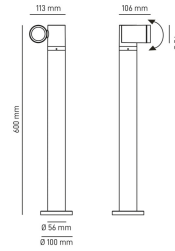

**MERIDA**  
**Paletto da giardino**  
**MERIDA6C**

DIMENSIONI	A	B	C
1	600	113	106

INFORMAZIONI GENERALI	
Codice	MERIDA6C
Ean	8031453027575
Famiglia	MERIDA
Tecnologia	LED
Variante	CORTEN
Materiale corpo	ALLUMINIO
Materiale diffusore / lente	VETRO
Temperatura esercizio (°C)	-20 +40°C
Garanzia anni	2
CARATTERISTICHE TECNICHE	
Base	GU10
Tensione di alim. (V) / Max (V)	110 / 240
Frequenza alimentazione (Hz)	50/60
Classe isolamento	1
IMBALLO	
Imballo	8 / 8
Peso Lordo (Kg)	10
Peso Netto (Kg)	0.93

## MERIDA Paletto da giardino MERIDA6C

- Bollard in alluminio con diffusore in vetro
- Testa orientabile
- Attacco GU10 max 7W LED
- Fissaggio su piastra con tasselli
- Verniciatura a polveri resistente ai raggi UV