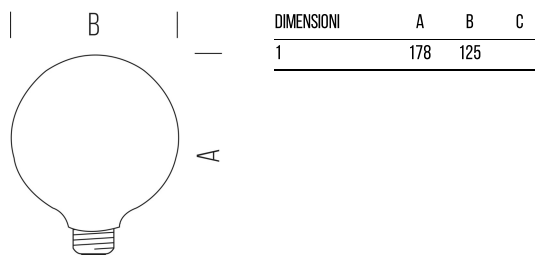

GLOBO 125 LED STICK DIMMERABILE
220-240V
WLD4013X2D

11,0 W - 1521lm - 2700K

INFORMAZIONI GENERALI	
Codice	WLD4013X2D
Ean	8031453020965
Famiglia	GLOBO 125 LED STICK DIMMERABILE
Linea prodotto	Globo
Tecnologia	LED
Temperatura esercizio (°C)	-20 - +40
Garanzia anni	2

DATI ILLUMINOTECNICI	
Colore luce	WW
CCT (K)	2700
Flusso luminoso (lm)	1521
Fascio luminoso (°)	330
Eff. luminosa (lm/W)	138
Resa Cromatica (CRI)	>80
Standard Deviation Colour Matching - SDCM	6
Coord.Cromatiche y	0,41
Coord.Cromatiche x	0,458
Stroboscopic Visibility Measure - SVM	0,9