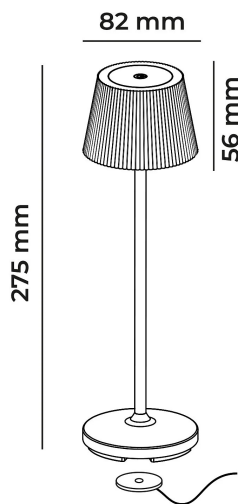

EMMA MINI

POTENZA W	KELVIN	LUMEN lm	MISURE mm	VARIANTE	CODICE	EAN
1,5	3000	130	1	CARTA DA ZUCCHERO	EMMAMINI-A	8031453031213
1,5	3000	130	1	BIANCO	EMMAMINI-B	8031453031220
1,5	3000	130	1	CORTEN	EMMAMINI-C	8031453031237
1,5	3000	130	1	AVORIO	EMMAMINI-I	8031453031244
1,5	3000	130	1	NERO	EMMAMINI-N	8031453031251
1,5	3000	130	1	BLU PETROLIO	EMMAMINI-P	8031453031268
1,5	3000	130	1	ROSSO LAMPONE	EMMAMINI-R	8031453031275
1,5	3000	130	1	VERDE SALVIA	EMMAMINI-V	8031453031282

DIMENSIONI	A	B	C
1	274	82	

- LAMPADA DA TAVOLO A BATTERIA RICARICABILE IP54
- CORPO IN ALLUMINIO E DIFFUSORE IN POLICARBONATO
- COMPLETA DI BASE DI RICARICA MAGNETICA CON CAVO DI ALIMENTAZIONE USB DA 1,5M (ALIMENTATORE NON INCLUSO)
- SUPERFICIE TOUCH DI ACCENSIONE E REGOLAZIONE DELLA LUCE
- BATTERIA AL LITIO
- TEMPO DI RICARICA 6 ORE
- TEMPO DI FUNZIONAMENTO DA 9 A 48 ORE (A SECONDA DELLA DIMMERAZIONE)