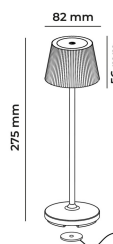

EMMA MINI
Lampada da tavolo ricaricabile
EMMAMINI-R
1,5 W - 130lm - 3000K

DIMENSIONI	A	B	C
1	274	82	

INFORMAZIONI GENERALI	
Codice	EMMAMINI-R
Ean	8031453031275
Famiglia	EMMA MINI
Tecnologia	LED
Variante	ROSSO LAMPONE
Materiale corpo	ALU
Materiale diffusore / lente	PC
Temperatura esercizio (°C)	-5 +40
Garanzia anni	2
Colore (RAL)	3027

DATI ILLUMINOTECNICI	
CCT (K)	3000
Flusso luminoso (lm)	130

CARATTERISTICHE TECNICHE	
Potenza (W)	1,5
Classe isolamento	3

IMBALLO	
Confezione	SC
Imballo	1 / 6

EMMA MINI Lampada da tavolo ricaricabile

EMMAMINI-R

1,5W - 130lm - 3000K

- Lampada da tavolo a batteria ricaricabile IP54
- Corpo in alluminio e diffusore in policarbonato
- Completa di base di ricarica magnetica con cavo di alimentazione USB da 1,5m (alimentatore non incluso)
- Superficie touch di accensione e regolazione della luce
- Batteria al litio
- Tempo di ricarica 6 ore
- Tempo di funzionamento da 9 a 48 ore (a seconda della dimmerazione)